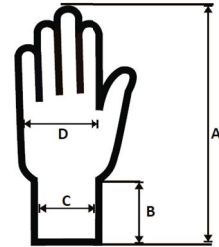

## MaxiDry® Plus

Reference Number	56-530
Colour – Coating	Blue/Black
Colour – Liner	White
Design	Gauntlet - 30
Coating Material	Nitrile
Liner type	Seamless Nylon
Patent number	EP 1 608 808

### Dimensions

Size Range	5	6	7	8	9	10	11
Total glove length (+/-5 mm)			300	300	300	300	300
Wrist length (mm)			NA	NA	NA	NA	NA
Wrist width (mm)			NA	NA	NA	NA	NA
Palm width (mm)			104	108	112	116	120
Glove weight / Pair (+/-5 gram)			82	88	94	102	108
Over lock colour			-	-	-	-	-